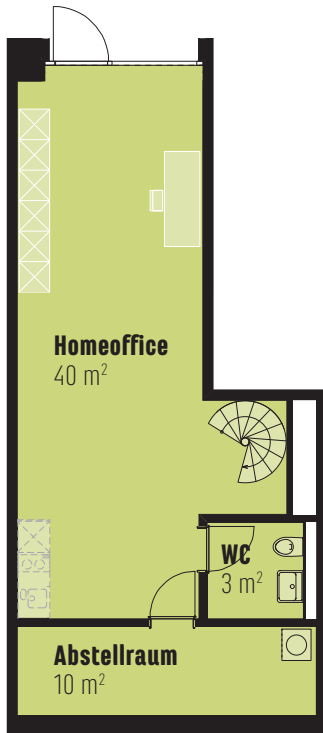

Bernhardswies

Das Beste von Stadt und Land

Hechtackerstrasse 14b | 9014 St. Gallen

WOHNUNG C 1.5

6.5-Zimmer-Wohnung
Haus C
Soussol/Erdgeschoss
REM Nr.: 11.0002

Wohnfläche: ca. 182 m²
Sitzplatz: ca. 25 m²

Soussol

Erdgeschoss

0 1 2 3 4 5m

Änderungen und Abweichungen gegenüber den publizierten Angaben bleiben ausdrücklich vorbehalten.
Für Ausführungs- oder Bestellzwecke sind die Masse vor Ort zu prüfen. Keine Haftung.